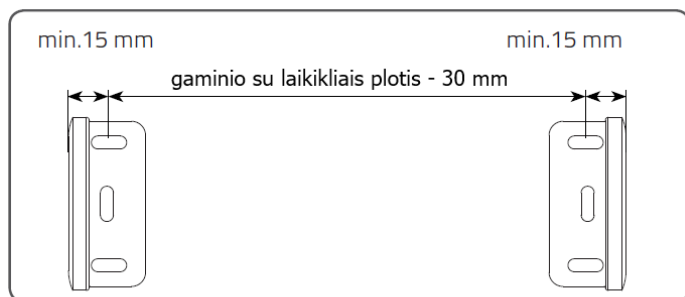

Tinkleliai

Vartai

Pergolės

Markizės

www.dextera.lt

ABSOLUTE ROLETAI Ø30, Ø42, Ø65, VALDYMAS VARIKLIU ARBA GRANDINĖLE

ABSOLUTE ROLETAI Ø30, Ø42, Ø65, VALDYMAS VARIKLIU ARBA GRANDINĖLE

ABSOLUTE ROLETAI Ø30, Ø42, Ø65, VALDYMAS SPYRUOKLE

ABSOLUTE ROLETAI Ø30, Ø42, Ø65, VALDYMAS SPYRUOKLE

ABSOLUTE ROLETAI Ø30, Ø42, Ø65, VALDYMAS SPYRUOKLE

ABSOLUTE ROLETAI Ø30, Ø42, Ø65, VALDYMAS SPYRUOKLE