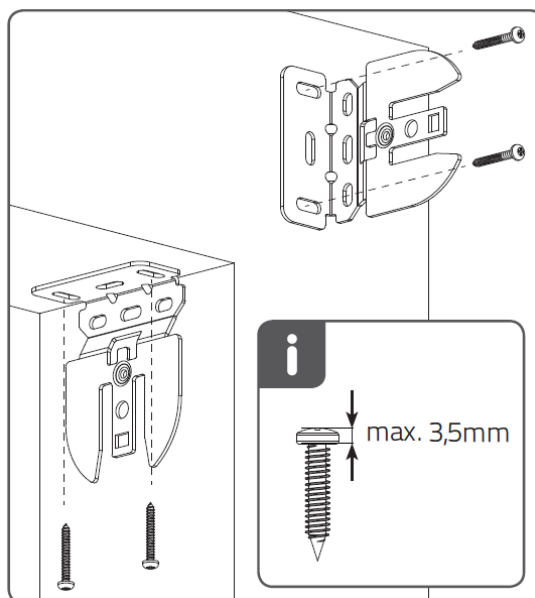

Tinkleliai

Vartai

Pergolės

Markizės

www.dextera.lt

ABSOLUTE ROLETAI Ø30, Ø42, Ø65, VALDYMAS VARIKLIU ARBA GRANDINĖLE

ABSOLUTE ROLETAI Ø30, Ø42, Ø65, VALDYMAS VARIKLIU ARBA GRANDINĖLE

ABSOLUTE ROLETAI Ø30, Ø42, Ø65, VALDYMAS SPYRUOKLE

ABSOLUTE ROLETAI Ø30, Ø42, Ø65, VALDYMAS SPYRUOKLE

ABSOLUTE ROLETAI Ø30, Ø42, Ø65, VALDYMAS SPYRUOKLE

ABSOLUTE ROLETAI Ø30, Ø42, Ø65, VALDYMAS SPYRUOKLE