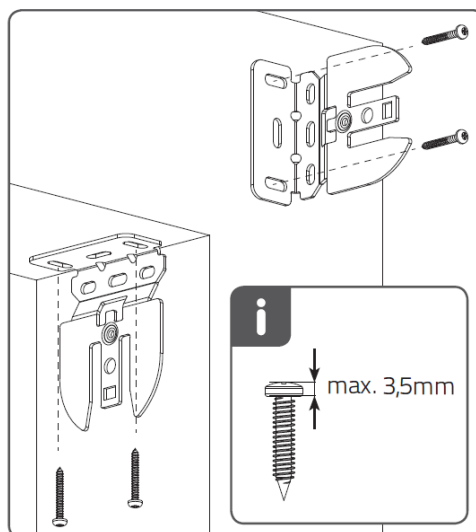

Tinkleliai

Vartai

Pergolės

Markizės

www.dextera.lt

ABSOLUTE ROLETAI Ø30, Ø42, Ø65, VALDYMAS VARIKLIU ARBA GRANDINĖLE

ABSOLUTE ROLETAI Ø30, Ø42, Ø65, VALDYMAS VARIKLIU ARBA GRANDINĖLE

ABSOLUTE ROLETAI Ø30, Ø42, Ø65, VALDYMAS SPYRUOKLE