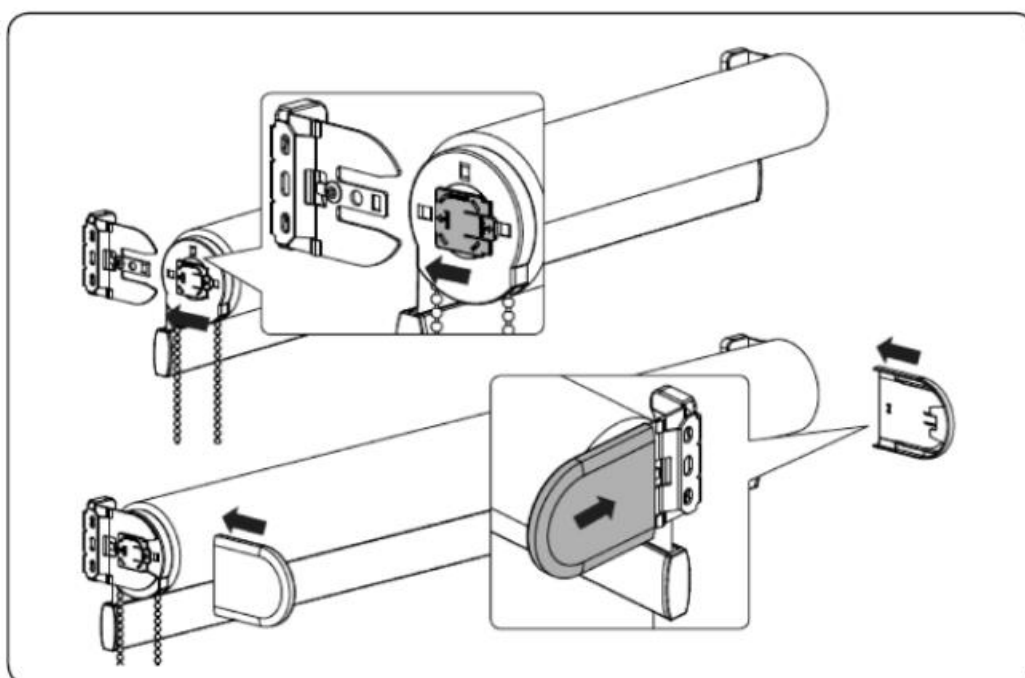

Tinkleliai

Vartai

Pergolės

Markizės

www.dextera.lt

ABSOLUTE ROLETAI Ø30, Ø42, Ø65, VALDYMAS VARIKLIU ARBA GRANDINĖLE

ABSOLUTE ROLETAI Ø30, Ø42, Ø65, VALDYMAS VARIKLIU ARBA GRANDINĖLE

ABSOLUTE ROLETAI Ø30, Ø42, Ø65, VALDYMAS SPYRUOKLE