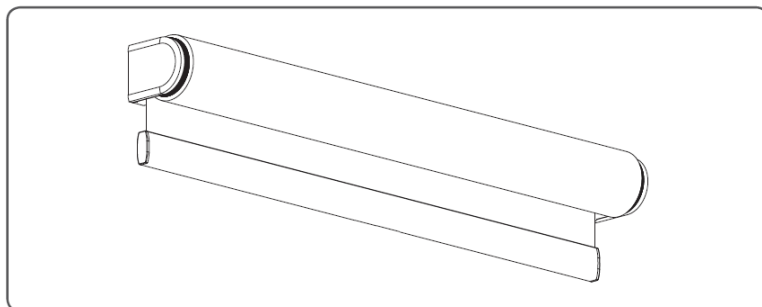

Tinkleliai

Vartai

Pergolės

Markizės

www.dextera.lt

ABSOLUTE ROLETAI Ø30, Ø42, Ø65, VALDYMAS VARIKLIU ARBA GRANDINĖLE

ABSOLUTE ROLETAI Ø30, Ø42, Ø65, VALDYMAS VARIKLIU ARBA GRANDINĖLE

ABSOLUTE ROLETAI Ø30, Ø42, Ø65, VALDYMAS SPYRUOKLE