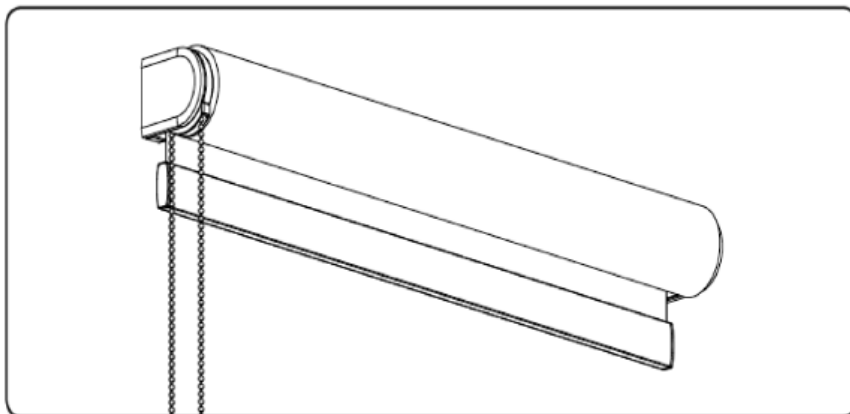

Tinkleliai

Vartai

Pergolės

Markizės

www.dextera.lt

ABSOLUTE ROLETAI Ø30, Ø42, Ø65, VALDYMAS VARIKLIU ARBA GRANDINĖLE

ABSOLUTE ROLETAI Ø30, Ø42, Ø65, VALDYMAS VARIKLIU ARBA GRANDINĖLE

ABSOLUTE ROLETAI Ø30, Ø42, Ø65, VALDYMAS SPYRUOKLE