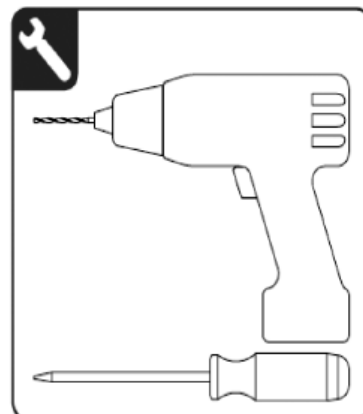

Tinkleliai

Vartai

Pergolės

Markizės

www.dextera.lt

ABSOLUTE ROLETAI Ø30, Ø42, Ø65, VALDYMAS VARIKLIU ARBA GRANDINĖLE

ABSOLUTE ROLETAI Ø30, Ø42, Ø65, VALDYMAS VARIKLIU ARBA GRANDINĖLE

ABSOLUTE ROLETAI Ø30, Ø42, Ø65, VALDYMAS SPYRUOKLE