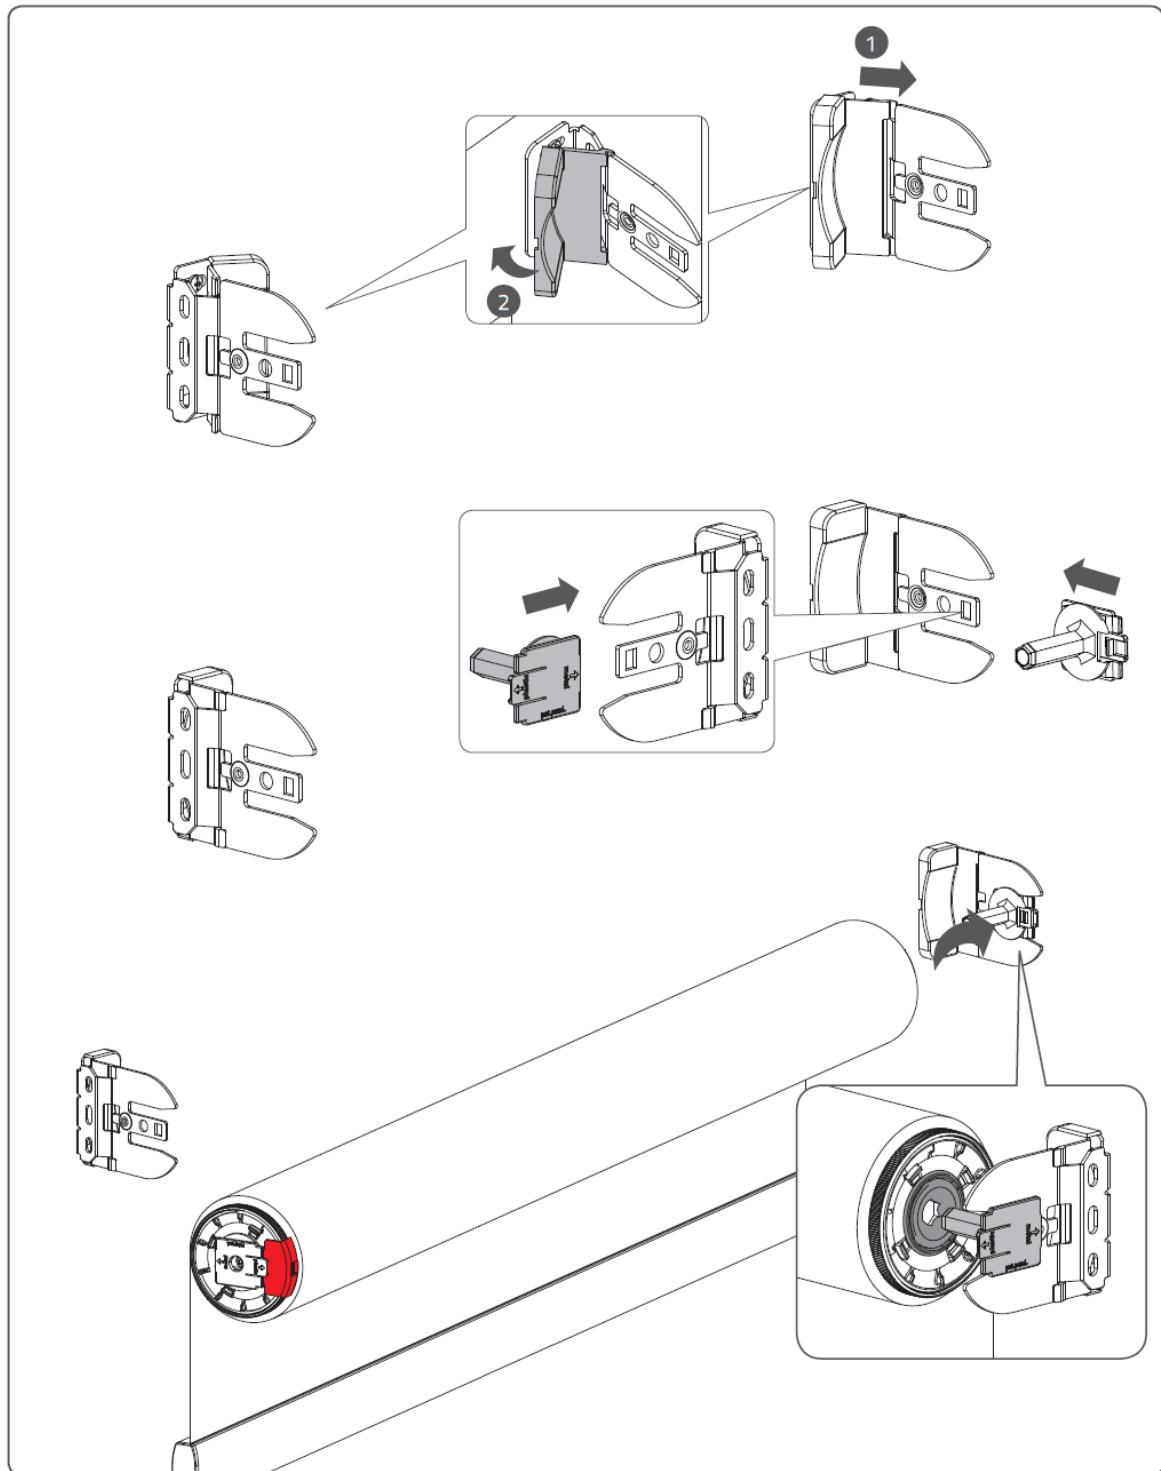

Tinkleliai

Vartai

Pergolės

Markizės

www.dextera.lt

ABSOLUTE ROLETAI Ø30, Ø42, Ø65, VALDYMAS VARIKLIU ARBA GRANDINĖLE

ABSOLUTE ROLETAI Ø30, Ø42, Ø65, VALDYMAS VARIKLIU ARBA GRANDINĖLE

ABSOLUTE ROLETAI Ø30, Ø42, Ø65, VALDYMAS SPYRUOKLE

ABSOLUTE ROLETAI Ø30, Ø42, Ø65, VALDYMAS SPYRUOKLE

ABSOLUTE ROLETAI Ø30, Ø42, Ø65, VALDYMAS SPYRUOKLE

ABSOLUTE ROLETAI Ø30, Ø42, Ø65, VALDYMAS SPYRUOKLE