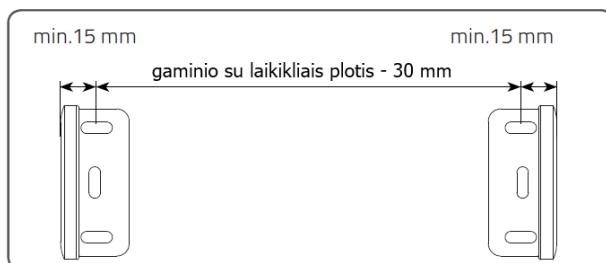

Tinkleliai

Vartai

Pergolės

Markizės

www.dextera.lt

ABSOLUTE ROLETAI Ø30, Ø42, Ø65, VALDYMAS VARIKLIU ARBA GRANDINĖLE

ABSOLUTE ROLETAI Ø30, Ø42, Ø65, VALDYMAS VARIKLIU ARBA GRANDINĖLE

ABSOLUTE ROLETAI Ø30, Ø42, Ø65, VALDYMAS SPYRUOKLE

ABSOLUTE ROLETAI Ø30, Ø42, Ø65, VALDYMAS SPYRUOKLE

ABSOLUTE ROLETAI Ø30, Ø42, Ø65, VALDYMAS SPYRUOKLE

ABSOLUTE ROLETAI Ø30, Ø42, Ø65, VALDYMAS SPYRUOKLE