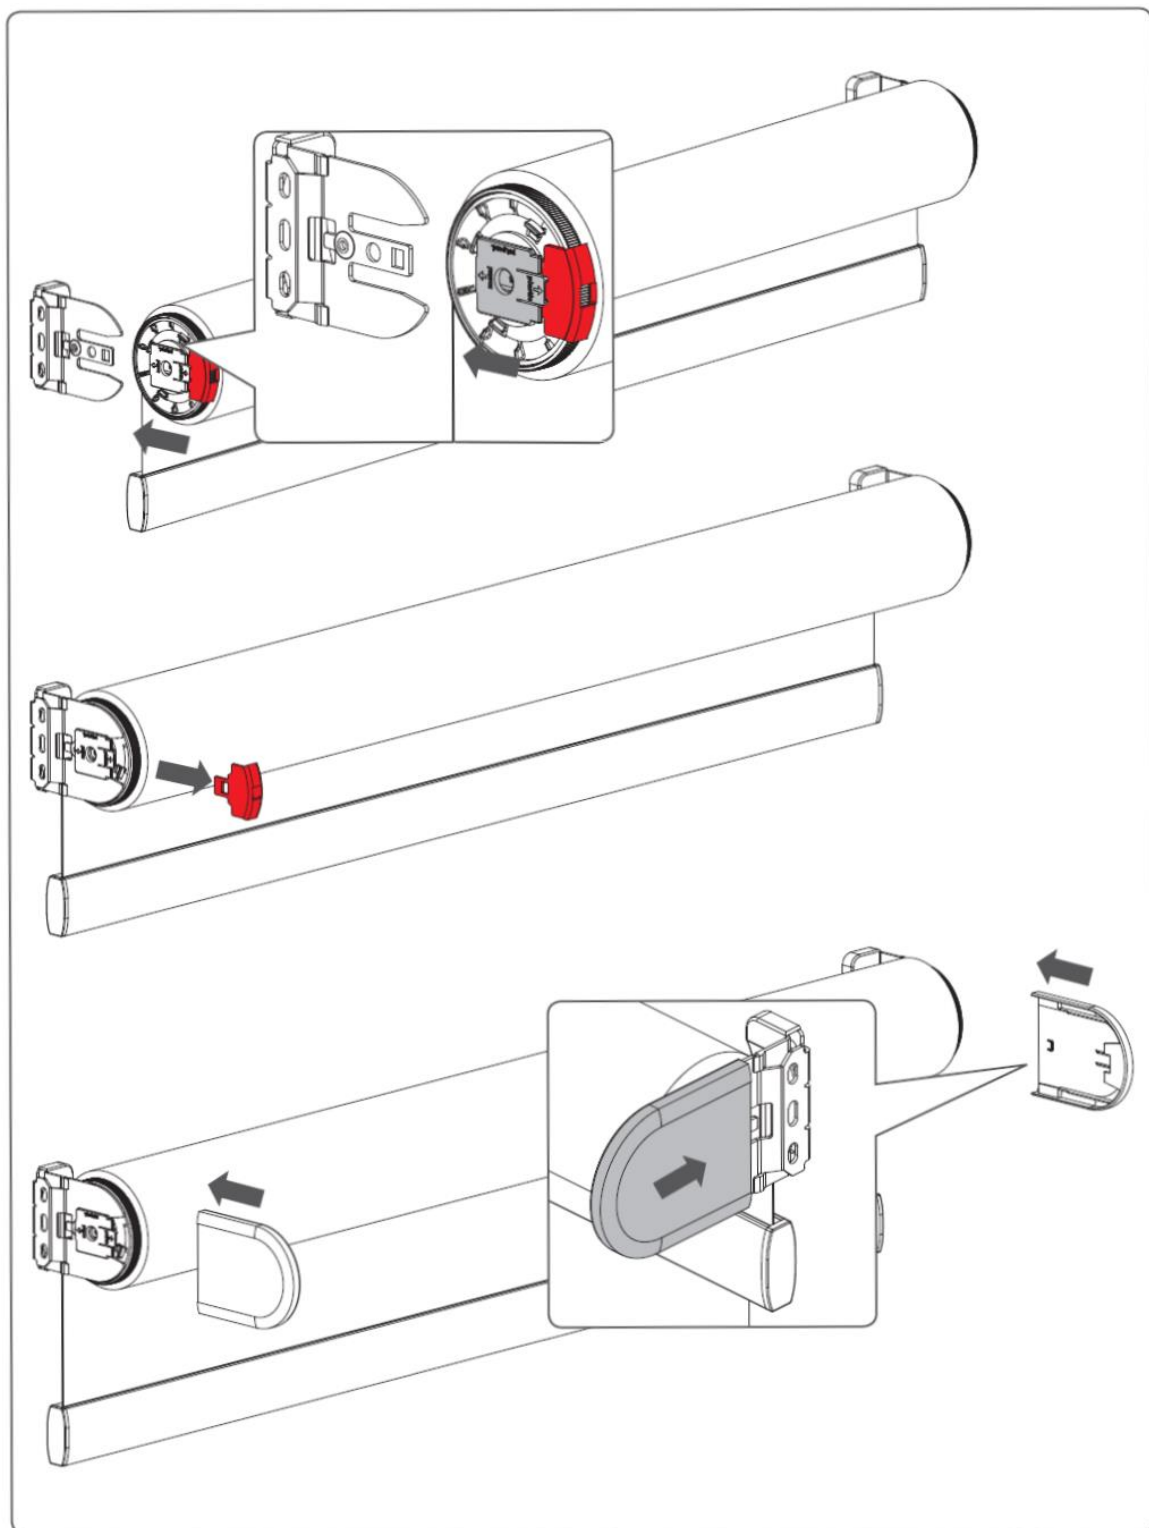

Tinkleliai

Vartai

Pergolės

Markizės

www.dextera.lt

ABSOLUTE ROLETAI Ø30, Ø42, Ø65, VALDYMAS VARIKLIU ARBA GRANDINĖLE

ABSOLUTE ROLETAI Ø30, Ø42, Ø65, VALDYMAS VARIKLIU ARBA GRANDINĖLE

ABSOLUTE ROLETAI Ø30, Ø42, Ø65, VALDYMAS SPYRUOKLE

ABSOLUTE ROLETAI Ø30, Ø42, Ø65, VALDYMAS SPYRUOKLE

ABSOLUTE ROLETAI Ø30, Ø42, Ø65, VALDYMAS SPYRUOKLE

ABSOLUTE ROLETAI Ø30, Ø42, Ø65, VALDYMAS SPYRUOKLE