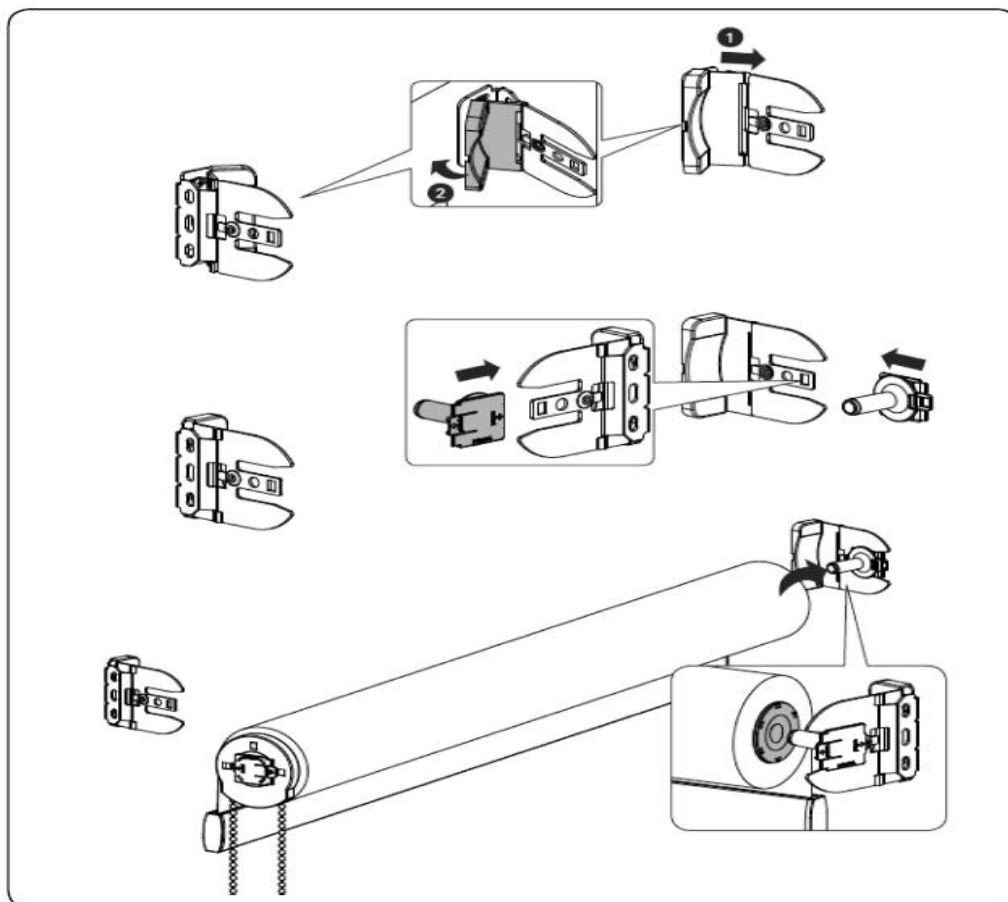

Tinkleliai

Vartai

Pergolės

Markizės

www.dextera.lt

ABSOLUTE ROLETAI Ø30, Ø42, Ø65, VALDYMAS VARIKLIU ARBA GRANDINĖLE

ABSOLUTE ROLETAI Ø30, Ø42, Ø65, VALDYMAS VARIKLIU ARBA GRANDINĖLE

ABSOLUTE ROLETAI Ø30, Ø42, Ø65, VALDYMAS SPYRUOKLE